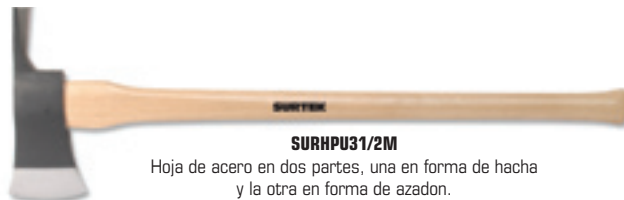

SURHD 1 1/2

Dureza de filo de 50-58 Hrc.

Cuerpo de acero al carbono.

SURM31/2

Forjadas en acero alto carbono 1045, con doble tratamiento térmico.

Area de corte desbastada para facilitar su afilado.

SURHPU31/2M